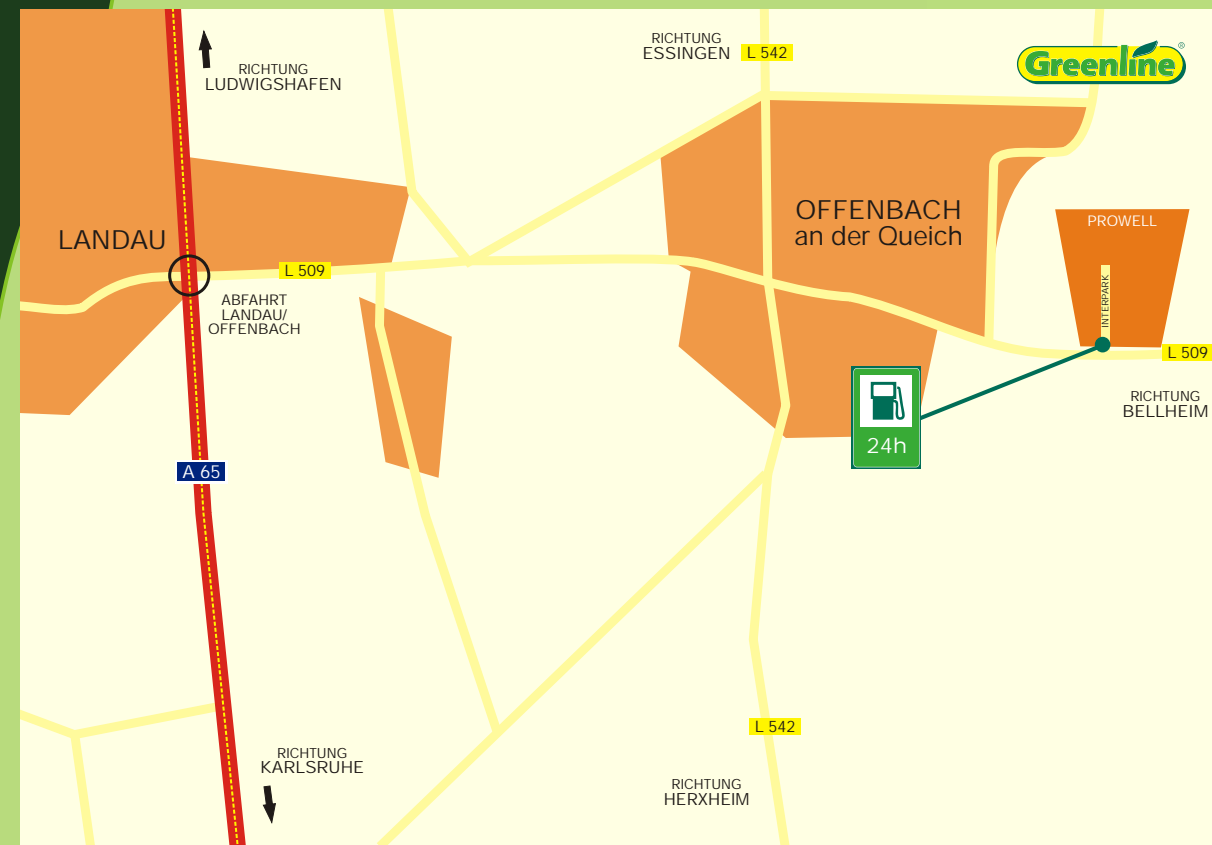

Diesel

Nur mit Flottenkarte!

www.greenline-germany.de

16928 Falkenhagen · Feldmarkt 1
Info: 03928/ 70 37 70 · Notruf: 0700/ 78 35 64 62

Autobahnschneisstelle: 18 - B103 in Richtung Pritzwalk folgen - Falkenhagen Gewerbegebiet neben SIREG
Lage - GPS: 53.12.28N 12.12.55E - liegt ca. 3.0 km von der Autobahn A24 in Richtung Pritzwalk.

Benzin
Super
Diesel
Flüssiggas
Biodiesel
Bioethanol E85
Pflanzenöl
AdBlue

Greenline

www.greenline-germany.de

39218 Schönebeck · Magdeburger Str. 161
Info: 03928/ 70 37 70 · Notruf 0700/ 78 35 64 62

Greenline Schönebeck liegt ca. 2.5 km von der Autobahn A14 entfernt und direkt an der Hauptstraße, die zur anderen Seite nach Magdeburg verläuft. Unser schickes Bistro lädt nicht nur zum schnellen Snack ein, hier finden Sie auch ein vollständiges Angebot an Weinen, Backwaren, Zeitschriften, Getränken uvm. Der Zugang zum Internet steht Ihnen auch zur Verfügung. Mit einem kompletten Waschservice und Tankservice runden wir unser Programm ab.

76877 Offenbach · Interpark
Info: 03928/ 70 37 70 · Notruf: 0700/ 78 35 64 62

Die Flottenkartenfreigabe ist für diesen Tankautomaten extra zu beantragen. Nur mit Flottenkarte!
Tankstelle ist ca. 1,9 km von der Abfahrt "Anschlussstelle Landau Zentrum (16), auf der L 509 in Richtung Landau-Zentrum/ Offenbach" zu erreichen.

Biodiesel
Diesel
Nur mit Flottenkarte!

Greenline

www.greenline-germany.de

Biodiesel
Diesel
Pflanzenöl

Nur mit Karte!

99734 Nordhausen · Heringer Weg
Info: 03928/ 70 37 70 · Notruf: 0700/ 78 35 64 62

Autobahnschneisstelle: 11 - B4 in Richtung Nordhausen folgen und rechts abbiegen.
Lage - GPS: Greenline Nordhausen liegt ca. 2.0 km von der Autobahn A38 in Richtung Nordhausen.